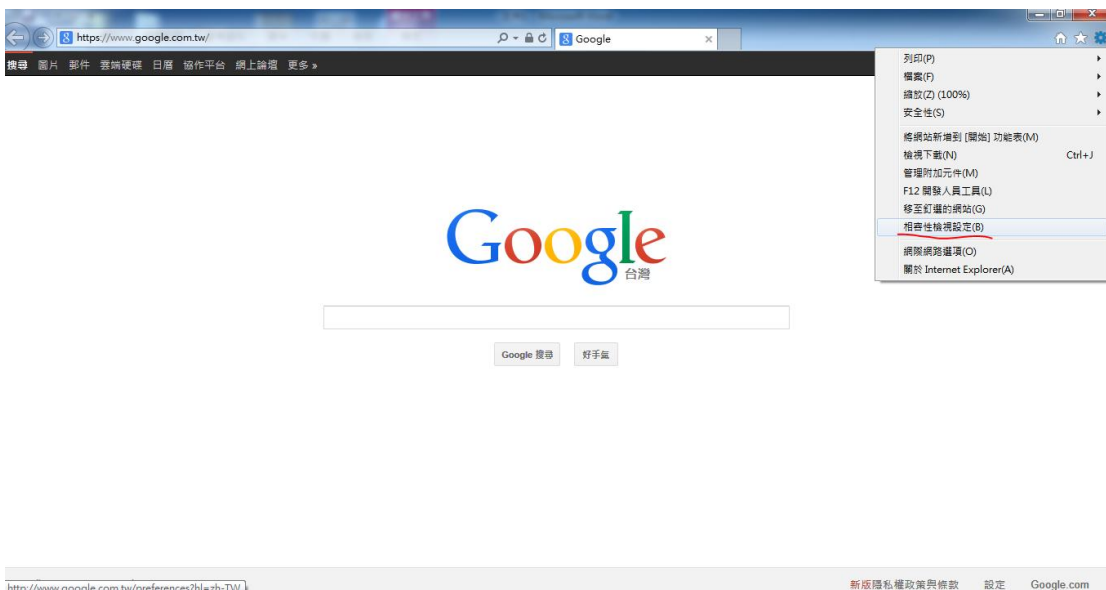

2.請在螢幕右上角 設定圖示 用滑鼠左鍵按一下後 按”相容性檢視設定”

在”新增此網址”欄 按所要觀看的教室 輸入
幼幼班:<http://220.132.154.146:1028>
或
嬰兒班:<http://220.132.254.146:1026>

輸入完後 按 “新增”圖示

3.從新開 IE 輸入教室網址 帳號 密碼

4. 下載 數位簽章